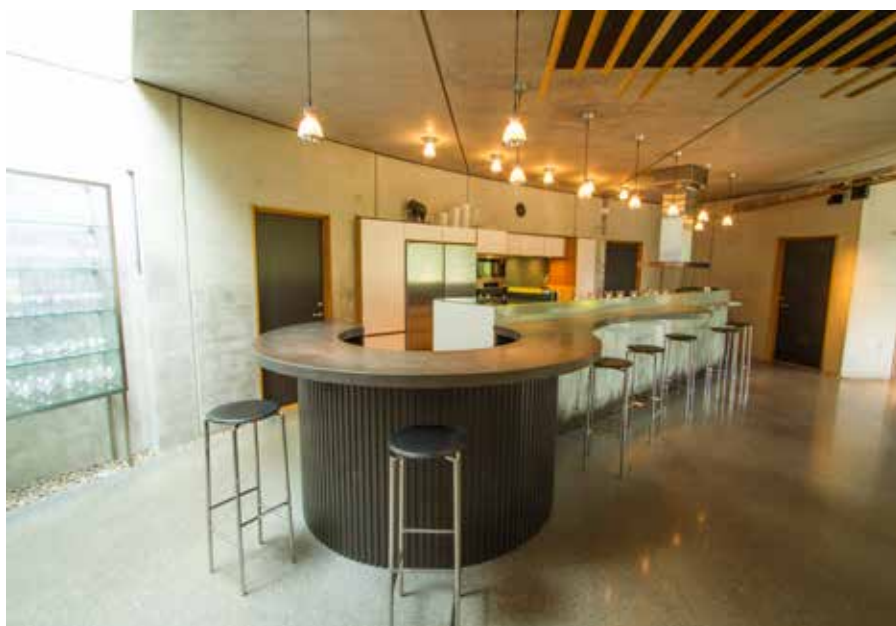

Företaget jobbar hela tiden med kvalité och miljöstyrning för att uppnå bästa resultat.

Tjänster/produkter

Betong- och golvslipning

- HTC Superfloor™
- Slipning av granit, marmor, kalksten m.m.

På Sanpro slipar vi inte bara betong med Superfloor-teknik, vi hjälper dig oavsett vilket slutresultat du är ute efter. Kanske söker du en lägre blankgrad, eller en matt yta? Möjligheterna är många och vi utför även grövre sliparbeten som ytavjämningar.